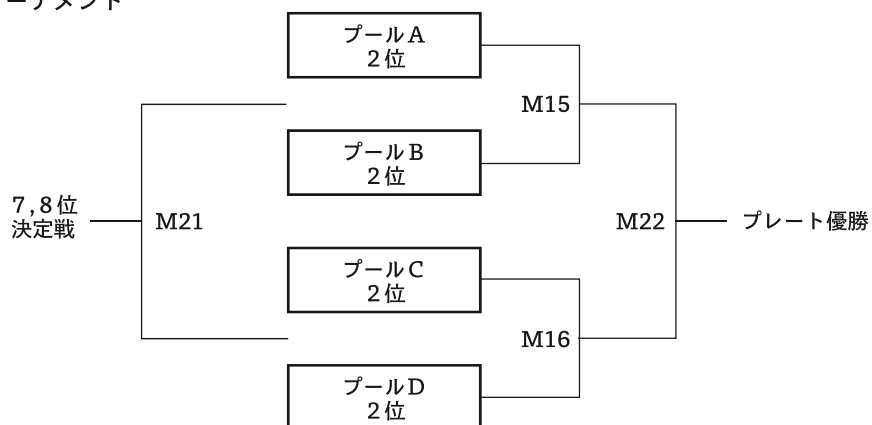

■ プレートトーナメント