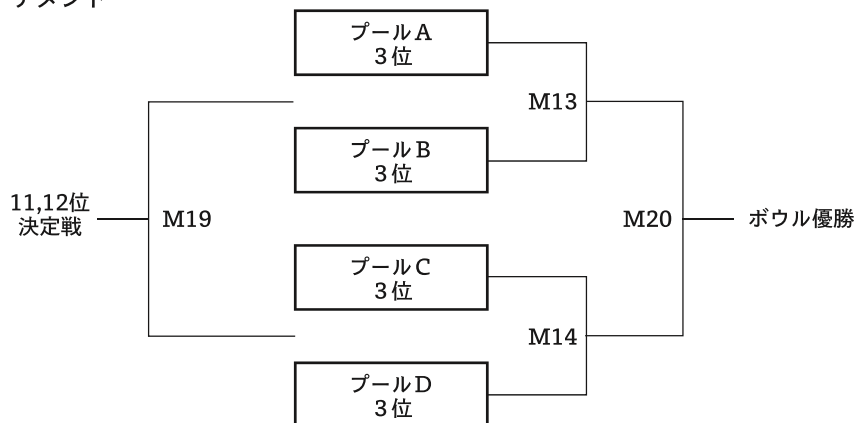

■ ボウルトーナメント