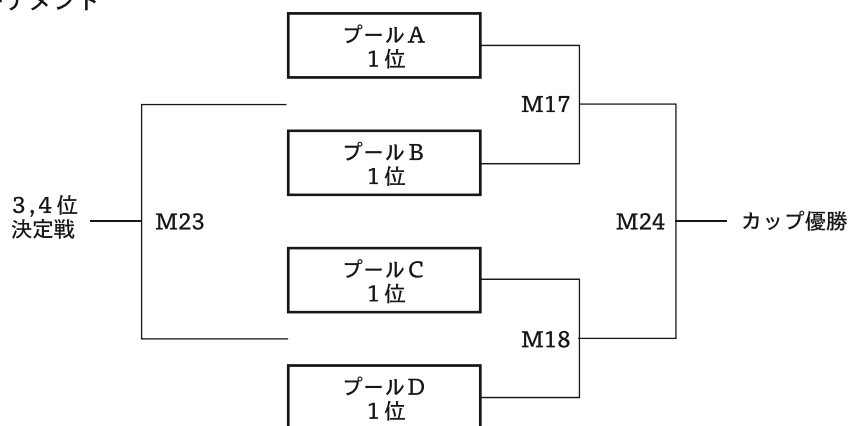

マッチスケジュール

■ カップトーナメント